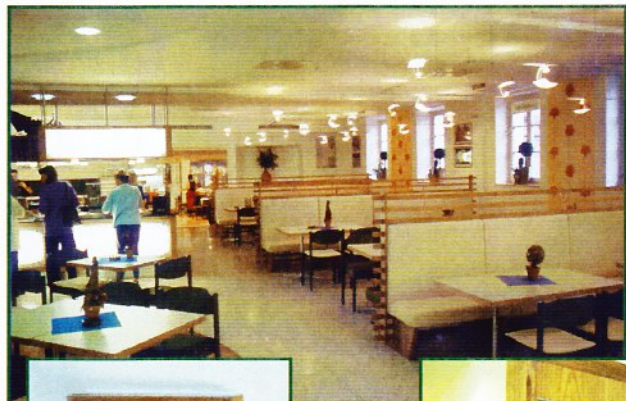

Buche, massiv

geölt, gewachst, mit Hainbuche Arbeitsplatte und Edelstahlgriffen, Edelstahl-rolloschränke mit massiven Korpus

Holz. Ein Lebensgefühl.

*Eckbank, Buche, massiv
gedämpft, lackiert*

mit Wurzelholzeinlage

Holz. Ein Lebensgefühl.

Wohnzimmerschrank
Birke massiv, Kirschbaum
gebeizt, geölt/gewachst

Wohnzimmerschrank
Buche massiv, geölt /
gewachst, Holzschaniere

Intarsienarbeiten
z.B. Bodenintarsie

Innentüren

Besonderheit: rund, massiv in Buche
Boden: massiv Diele mit Eiche-Intarsie
in Buche

Einrichtung Modehaus Hafner

Sichtbare Rückenteile in Eiche massiv mit Edelstahl einlagen, Akustikdecke, Säulenverkleidung mit integrierter Schaukästen und Industrieparkett in Eiche natur geölt.

Glasvertäfelung mit Edelstahlrahmen und integrierter Beleuchtung verleihen der gepolsterten und mit Leder überzogenen Massivbank in Eiche einen besonderen Ausdruck.