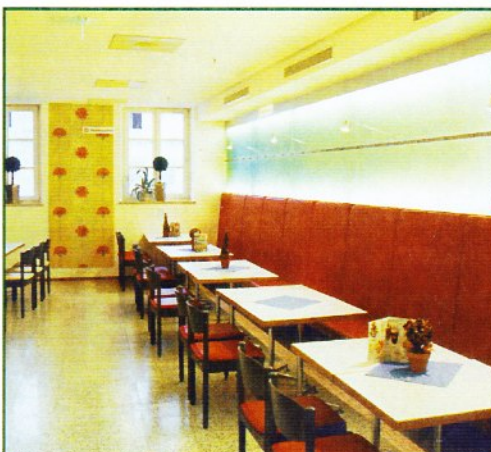

Buche, massiv

geölt, gewachst, mit Hainbuche Arbeitsplatte und Edelstahlgriffen, Edelstahl-rolloschränke mit massiven Korpus

Holz. Ein Lebensgefühl.

*Eckbank, Buche, massiv
gedämpft, lackiert*

mit Wurzelholzeinlage

Holz. Ein Lebensgefühl.

Wohnzimmerschrank
Birke massiv, Kirschbaum
gebeizt, geölt/gewachst

Wohnzimmerschrank
Buche massiv, geölt /
gewachst, Holzschaniere

Intarsienarbeiten
z.B. Bodenintarsie

Innentüren

Besonderheit: rund, massiv in Buche
Boden: massiv Diele mit Eiche-Intarsie
in Buche

Einrichtung Modehaus Hafner

Sichtbare Rückenteile in Eiche massiv mit Edelstahl einlagen, Akustikdecke, Säulenverkleidung mit integrierter Schaukästen und Industrieparkett in Eiche natur geölt.

Glasvertäfelung mit Edelstahlrahmen und integrierter Beleuchtung verleihen der gepolsterten und mit Leder überzogenen Massivbank in Eiche einen besonderen Ausdruck.